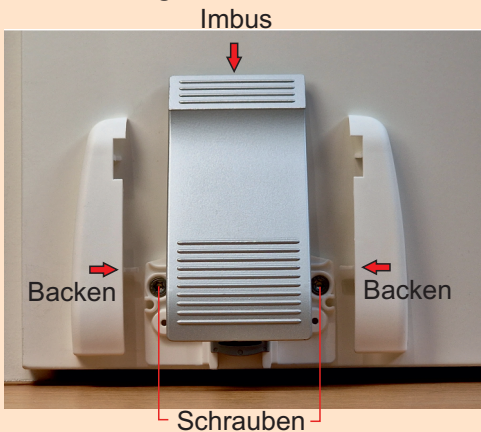

## Türfeststeller / Türhalter

ergonomische Funktion - einfache Anbringung

- fixiert die Tür in jeder Position
- ergonomisches Feststellen mit dem Fuß
- keine Stolperfalle auf dem Boden
- funktionale Hilfe beim Lüften und Putzen

Position bei geschlossener Tür

Hersteller: Endresco Marketing GmbH  
Falk-Müller-Straße 6 97941 Tauberbischofsheim

# Innovation Funktionalität

Anwendung:

- ClipFlix maxi an der Tür positionieren und mit den beiliegenden Schrauben befestigen
- Backen seitlich aufclipsen
- Distanz zum Boden optimieren:
  - Drücker betätigen (Gummi fährt nach unten)
  - Mit 3er Imbus von oben drehen, um Türspalt einzustellen