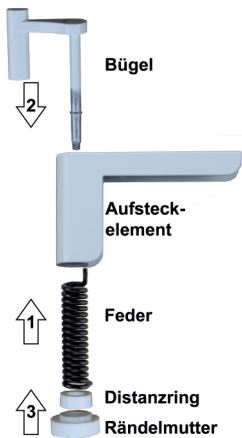

Die Montage

DIN- linke Türen

DIN- rechte Türen

ClipClose®

Mini-Türschließer / Türanlehner

einfach aufstecken - ohne Bohren und Schrauben

Patentiert
Made in Germany

- spart Heizkosten
- bestens geeignet für Haustiere
- weniger Lärm
- vermeidet Zugluft