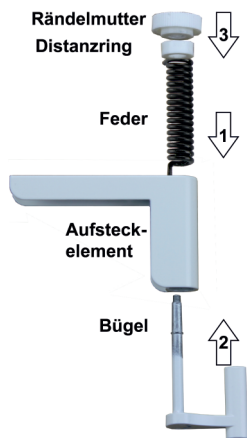

Die Montage

DIN- linke Türen

DIN- rechte Türen

ClipClose®

Mini-Türschließer / Türanlehner

einfach aufstecken - ohne Bohren und Schrauben

Patentiert
Made in Germany

- spart Heizkosten
- bestens geeignet für Haustiere
- weniger Lärm
- vermeidet Zugluft