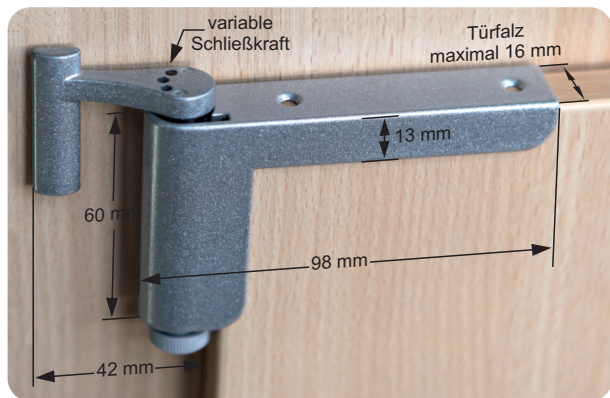

Die Montage

DIN- linke Türen

DIN- rechte Türen

ClipClose®

Mini-Türschließer / Türanlehner

einfach aufstecken - ohne Bohren und Schrauben

Patentiert
Made in Germany

- spart Heizkosten
- bestens geeignet für Haustiere
- weniger Lärm
- vermeidet Zugluft