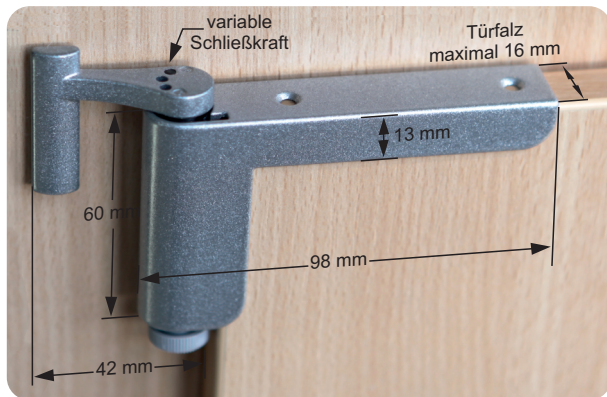

Die Montage

DIN- linke Türen

DIN- rechte Türen

ClipClose®

Mini-Türschließer / Türanlehner

einfach aufstecken - ohne Bohren und Schrauben

Patentiert
Made in Germany

- spart Heizkosten
- bestens geeignet für Haustiere
- weniger Lärm
- vermeidet Zugluft