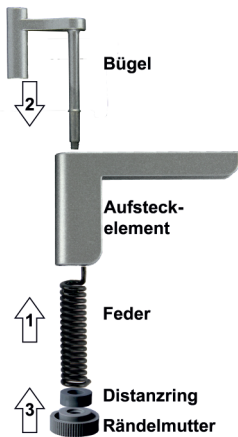

Die Montage

DIN- linke Türen

DIN- rechte Türen

ClipClose®

Mini-Türschließer / Türanlehner

einfach aufstecken - ohne Bohren und Schrauben

Patentiert
Made in Germany

- spart Heizkosten
- bestens geeignet für Haustiere
- weniger Lärm
- vermeidet Zugluft