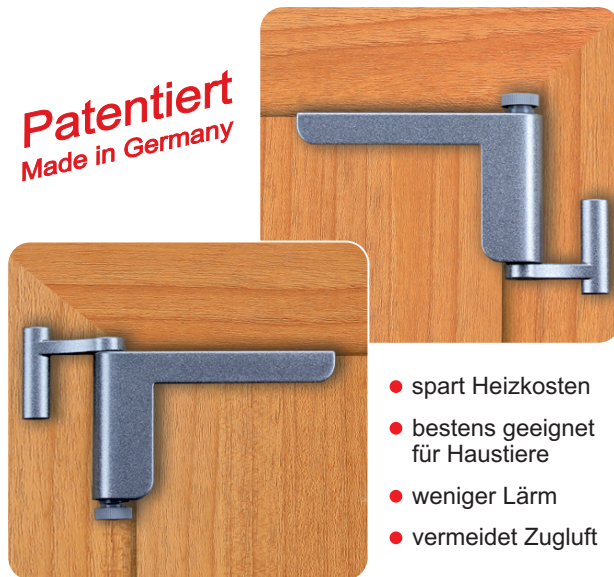

Die Montage

DIN- linke Türen

DIN- rechte Türen

ClipClose®

Mini-Türschließer / Türanlehner

einfach aufstecken - ohne Bohren und Schrauben

Patentiert
Made in Germany

- spart Heizkosten
- bestens geeignet für Haustiere
- weniger Lärm
- vermeidet Zugluft