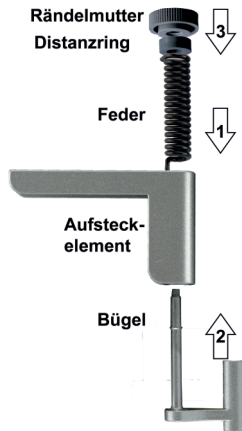

Die Montage

DIN- linke Türen

DIN- rechte Türen

ClipClose®

Mini-Türschließer / Türanlehner

einfach aufstecken - ohne Bohren und Schrauben

Patentiert
Made in Germany

- spart Heizkosten
- bestens geeignet für Haustiere
- weniger Lärm
- vermeidet Zugluft